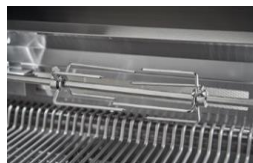

3 Accessoirisez votre grill/Accessorize Your Grill